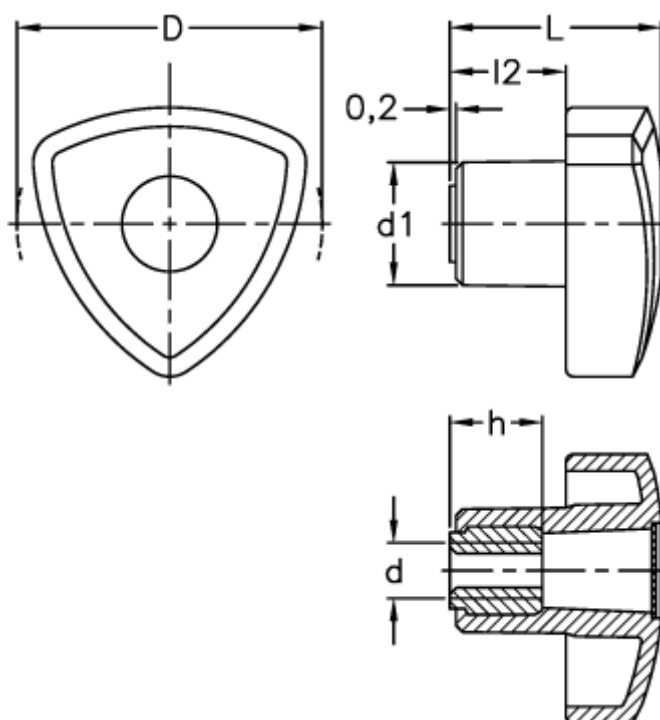

Varenummer: 2302083401
Beskrivelse: E+G 3-kantsgreb
VTR.40 B-M6, sort

Mål

d	= 40
d1	= 16
d 6H	= M6
L	= 30
l2	= 17